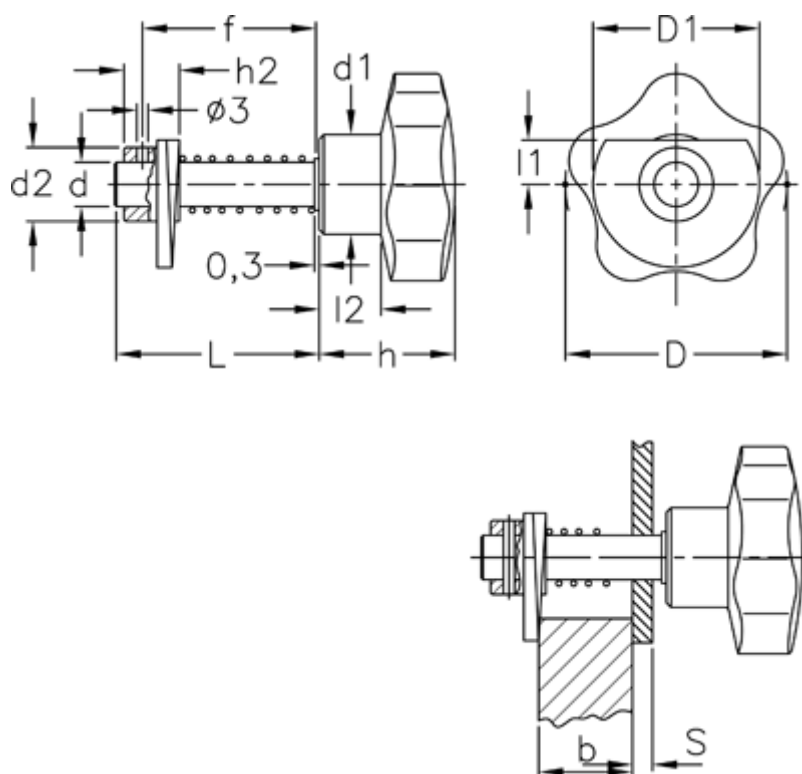

Varenummer: 2310068321
 Beskrivelse: E+G Dørrigel
 VCK.362/50-1-D

Mål

D = 50	Hulstørrelse	= 12 H9
d = 12	L	= 46
D1 = 45	l1	= 12
d1 = 25	l2	= 14
d2 = 20	S+b Dørtykkelse S>5 mm	= 13 til 31
f = S + b + 8,5 mm		
h = 33		
h2 = 15		